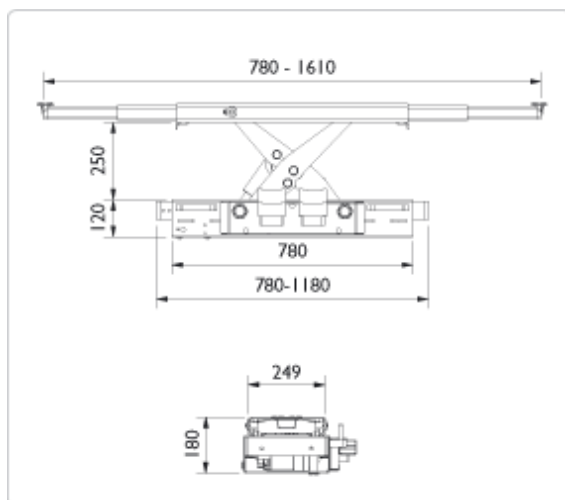

AC-SDD20L

BESKRIVNING SD20L

Handhydraulisk frihjulslift för person och paketbilar

- Snabb och effektiv lyft tack vare manuell dubbelverkande pump
- Låg höjd på 180 mm och slank design gör den lämplig för fordon med lågt chassie
- Stor och flexibel räckvidd som avståndet mellan lyftpunkterna, kan justeras upp till 1610 mm
- Unikt höjdjusterbart upphängningssystem – passar till alla lyftar och gropar
- 2-Handsbetjäning med dödmansgrepp, mekaniskt säkerhetsstopp, övertrycksventil för maximal säkerhet
- Inkl. 3 set förlängare (10/40/85 mm)

TILLBEHÖR

TEKNISKA DATA

Kapacitet	2000 kg
Min.höjd	180 mm
Slaglängd	250 mm
Lyftarmar(teleskop)	780-1610 mm
Bredd (utan upphäng)	780-1180 mm
Vikt	105 mm