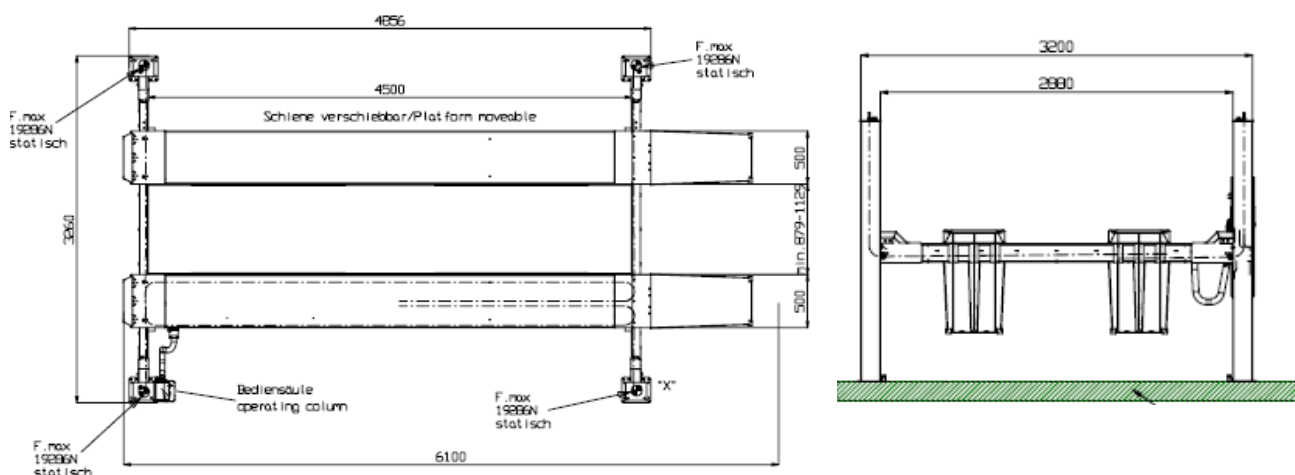

NUSSBAUM 4.40 S

COMBILYFT 4.40 S

- Enkel att använda, låsbar, kontrollpanel möjlig att installera på vilken av pelarna som helst
- Oljedränkt pump garanterar tyst gång
- Hög exakthet vid hjulinställning möjlig i varje låst position

TILLBEHÖR

- Version Plus med integrerad hjulfrilyft, lyfthöjd 440 mm lyftkapacitet 2500 kg
- Frihjulskyft JACK 2000, Lyfthydraulisk
- Lysrörsats
- Extra ramper fram
- Hjulinställningsats bestående av glidplattor bak och fäste för vridplattor fram
- 4.40 S Plus finns som galvaniserad version

MÅTTSKISS

TEKNISKA DATA

4.40 S

Lyftkapacitet	4500	kg
Lyfttid Höj/Sänk	40/35	sek
Lyfthöjd max	1976	mm
Minimihöjd	160	mm
Totalhöjd	2162	mm
Total bredd utv.	3260	mm
Inv.bredd mellan pelare	2880	mm
Totallängd	6100	mm
Körbanans längd	4800	mm
Körbanans bredd	500	mm
Motor	3	kW
Matarspänning	400 V, 3-fas,	16 amp